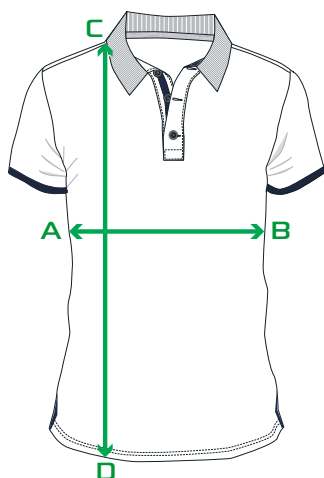

DATE: 09-01-2020

**COLOUR COMBINATION**

cod.02407AZtg  
TONE ON TONE STITCHINGS

- COOL GRAY 8C
- BLUE MARINE 533C
- BLUE 7687C

cod.02407BMtg  
TONE ON TONE STITCHINGS

- SILVER
- COOL GRAY 8C
- BLUE MARINE 533C
- BLUE 7687C

cod.02407NRtg  
TONE ON TONE STITCHINGS

- BLACK
- COOL GRAY 8C
- RED 1797C

**SIZE CHART**

SIZES	coll.	S	M	L	XL	XXL	XXXL
A-B torax semi-circumference	-1+	47,5	50,5	53,5	56,5	59,5	62,5
C-D front lenght	-1+	68	70	72	74	76	78